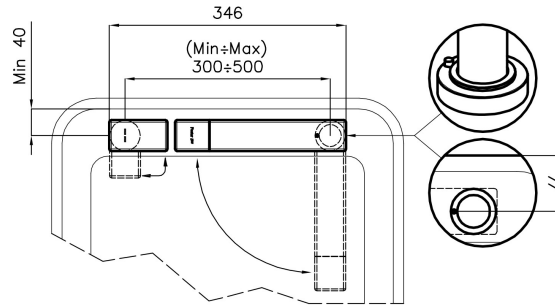

Distancia orificios Ver "Esquema integrado"

---

Doble orificio Necesario

---

Orificio monomando ø35 mm

---

Espesor máx encimera 40mm

---

## DIBUJOS TÉCNICOS

### Installation sheet - Foglio installazione

Front side—Mixer tap on the left  
 Lato frontale—Miscelatore a sinistra

Right side  
 Lato destro

Front side—Mixer tap on the right  
 Lato frontale—Miscelatore a destra