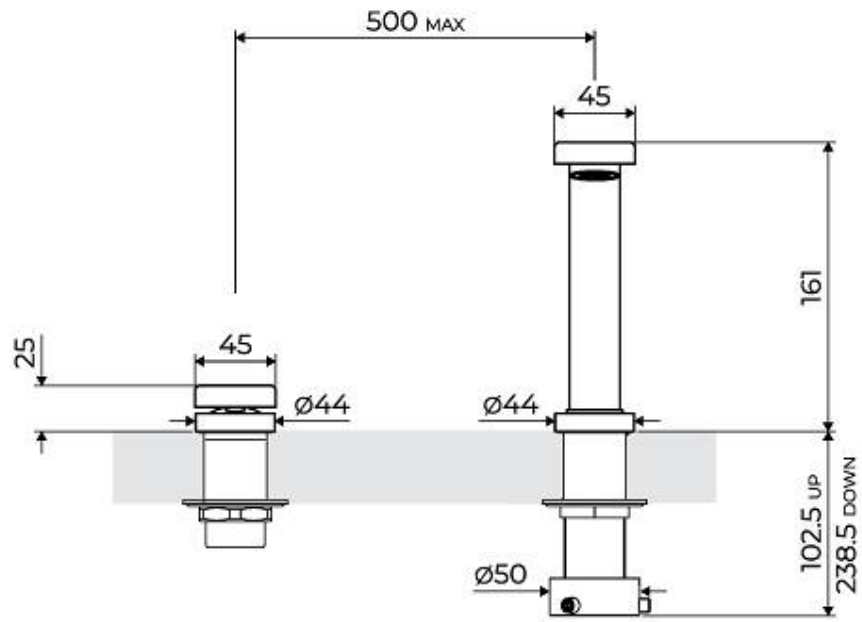

Distancia orificios Ver "Esquema integrado"

---

Doble orificio Necesario

---

Orificio monomando ø35 mm

---

Espesor máx encimera 40mm

---

## DIBUJOS TÉCNICOS