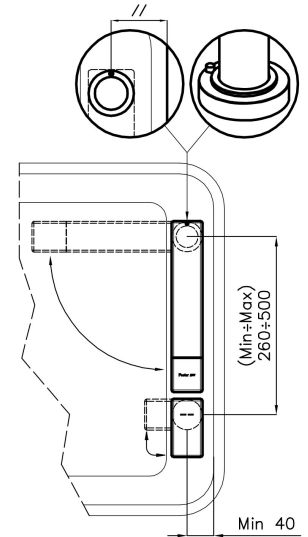

Distancia orificios Ver "Esquema integrado"

---

Doble orificio Necesario

---

Orificio monomando ø35 mm

---

Espesor máx encimera 40mm

---

## DIBUJOS TÉCNICOS

### Installation sheet - Foglio installazione

Front side—Mixer tap on the left  
 Lato frontale—Miscelatore a sinistra

Right side  
 Lato destro

Front side—Mixer tap on the right  
 Lato frontale—Miscelatore a destra